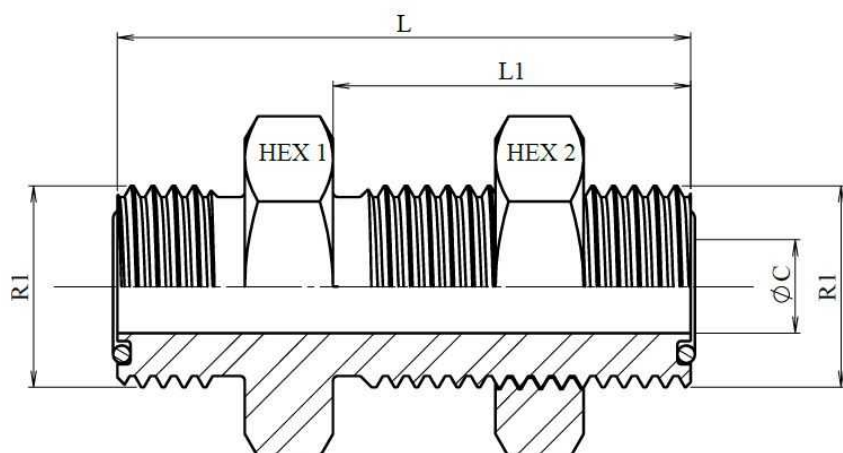

Adaptadores ORFS

Uniones rectas ORFS

Pasatabiques ORFS

Acero Inoxidable AISI 316-L

Artículo	R1	L	L1	HEX 1	HEX 2	ØC
ZOR1060404	ORFS 9/16"-18h	48,5	31,5	22	22	5
ZOR1060606	ORFS 11/16"-16h	54	34	27	27	6,5
ZOR1060808	ORFS 13/16"-16h	58,5	36,5	30	30	9,5
ZOR1061010	ORFS 1"-14h	64	40,5	36	36	12,3
ZOR1061212	ORFS 1"3/16-12h	71,5	41,5	41	41	15,5
ZOR1061616	ORFS 1"7/16-12h	69,5	42	46	46	20,5
ZOR1062020	ORFS 1"11/16-12h	70	42	50	50	26
ZOR1062424	ORFS 2"-12h	71,5	42	55	55	32