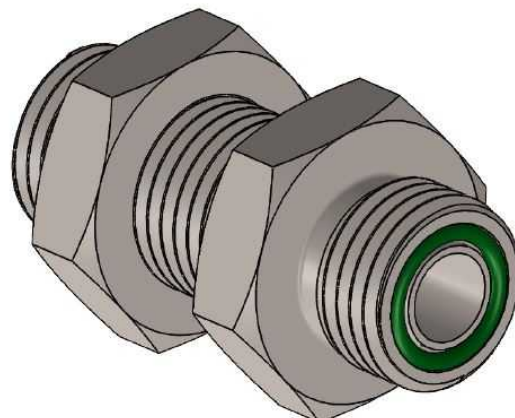

Adaptadores ORFS

Uniones rectas ORFS

Pasatabiques ORFS

Acero Inoxidable AISI 316-L

Artículo	R1	L	L1	HEX 1	HEX 2	ØC
ZOR1060404	ORFS 9/16"-18h	48,5	31,5	22	22	5
ZOR1060606	ORFS 11/16"-16h	54	34	27	27	6,5
ZOR1060808	ORFS 13/16"-16h	58,5	36,5	30	30	9,5
ZOR1061010	ORFS 1"-14h	64	40,5	36	36	12,3
ZOR1061212	ORFS 1"3/16-12h	71,5	41,5	41	41	15,5
ZOR1061616	ORFS 1"7/16-12h	69,5	42	46	46	20,5
ZOR1062020	ORFS 1"11/16-12h	70	42	50	50	26
ZOR1062424	ORFS 2"-12h	71,5	42	55	55	32